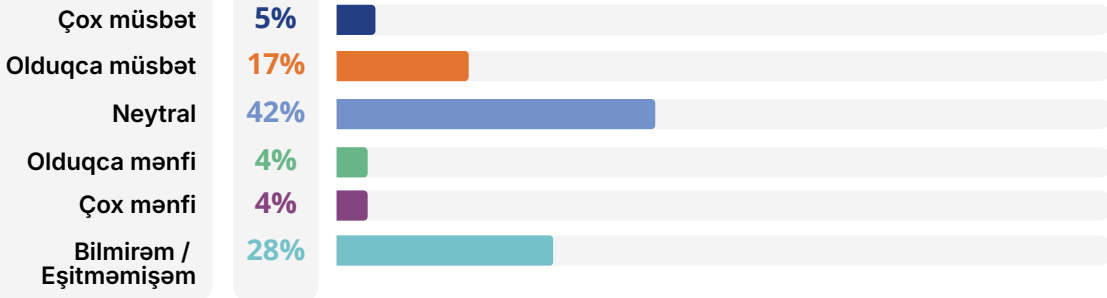

Aİ-yə qarşı münasibət

Vətəndaşların fikrincə, onların Aİ-yə qarşı müsbət münasibətinin formalaşmasına səbəb olacaq üç ən vacib amil*

Vətəndaşların fikrincə, Avropa İttifaqının Azərbaycana dəstəyində daha çox diqqət yetirməli olduğu üç ən vacib sahə*